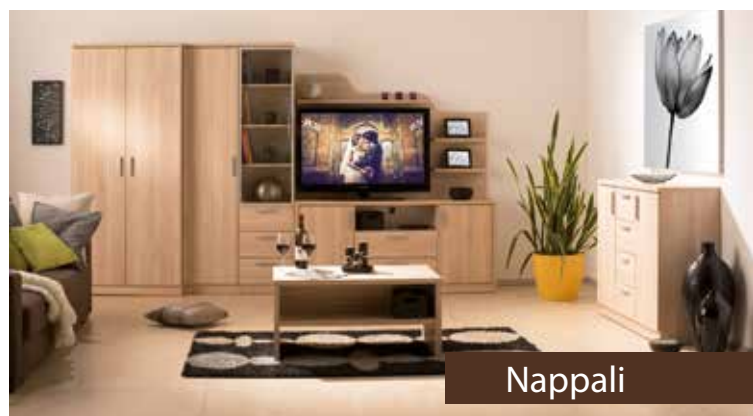

db Délicity Bútor Zrt.

NEXUS nappali - háló - ifjúsági és gyerekszoba

Nexus bútorcsalád

Modern és funkciógazdag bútorok nappaliba, hálósobába, ifjúsági szobába és gyerekszobába.

Álgesztes juhar és sötét szilva színekben is rendelhető.