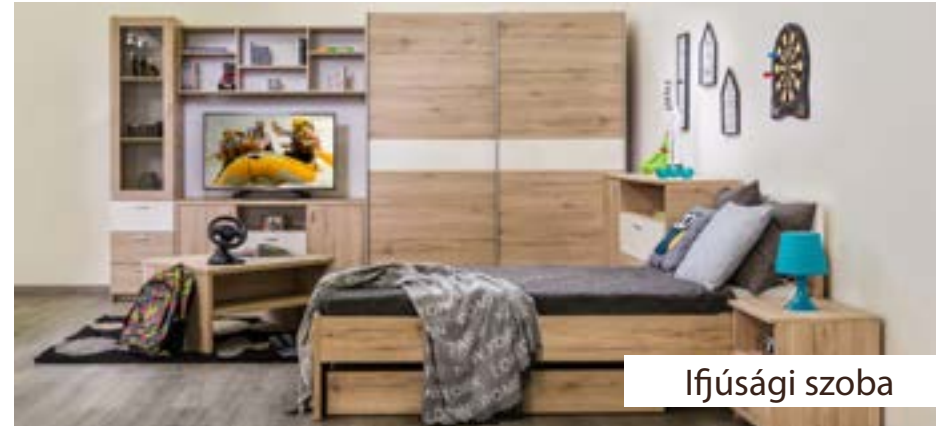

Nappali

Étkező

RIVER - összhangban a természettel

Ifjúsági szoba

Háló

River elemjegyzék

Választható színek: country tölgy - barna bőrütanzatú betét
krém Monaco tölgy - fényes fehér betét

A befoglaló méretek sorrendje: magasság x szélesség x mélység